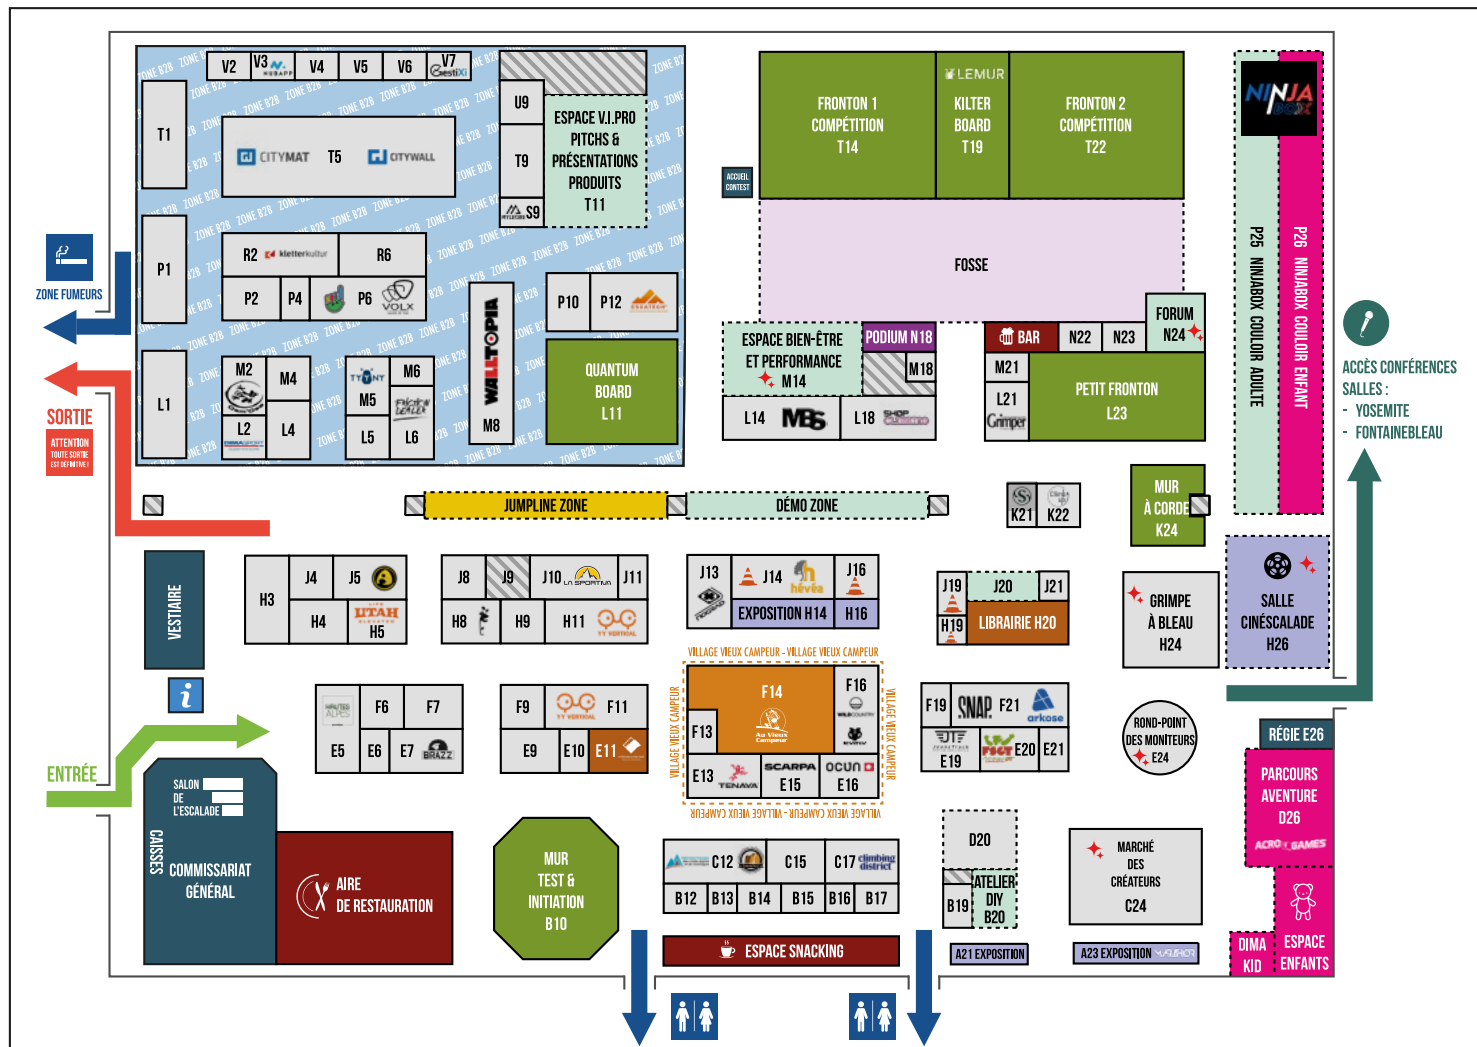

SALON DE L'ESCALADE

5^E EDITION | PLAN DES STANDS 2025

LÉGENDE

	Murs d'Escalade		Librairies Éphémères
	Stands Thématiques		Corners d'Exposition
	Stands Cordistes		Aires d'Animations
	Village Vieux Campeur		Aires de Restauration
	Zone B2B		Espace Enfants
	Zones Techniques		

SALON DE L'ESCALADE